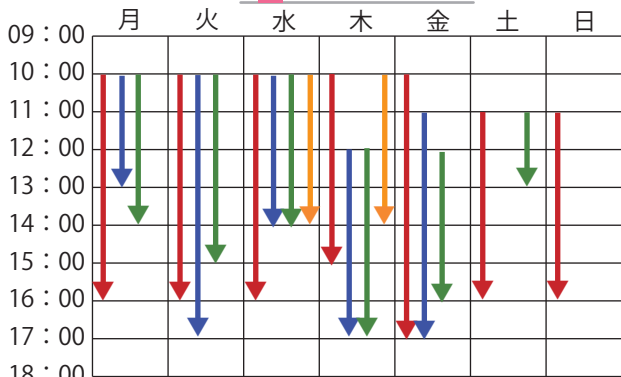

アイ♥エス

アイ・エスひらかた訪問看護ステーション

発行 アイ・エスひらかた
訪問看護ステーション

TEL 072-803-6304

2024年
10月号

10月に入っても日中は強い日差しを受けますが、夕方になると涼しい風が吹き、一枚はおるものが欲しいと思ってしまう。今月は衣替え。もともと宮中の行事として旧暦4月と10月を「更衣」の日と定め、夏と冬の着物を入れ替える行事がありました。明治時代になり新暦が採用されてからは、6月と10月に設定されたのです。

🏠 訪問空き状況

→ 看護師 → 理学療法士 → 作業療法士 → 言語聴覚士

* 土日の訪問は、医療度の高い方を優先させて頂いておりますので、御相談下さい。

職

2024年5月に入社いたしました、
理学療法士の濱田（ハマダ）と申します。

員

以前はお子様から高齢者様と幅広く

紹